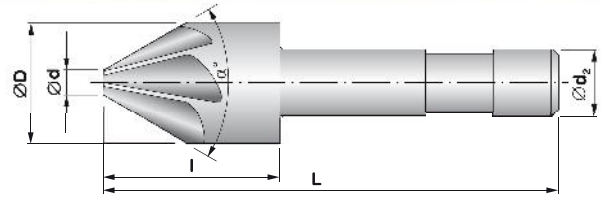

ČSN 221627

Objednáací číslo Order number Bezeichnung Nummer	ØD mm	α°	Ød mm	Ød ₂ h9 mm	L mm	l mm		
C270608F000S	8,0	60	1,6	8	48	-	5	0,018
C270908F000S	8,0	90	1,6	8	44	-	5	0,016
C271208F000S	8,0	120	1,6	8	44	-	5	0,017
C270610F000S	10,0	60	2,0	8	50	18	5	0,025
C270910F000S	10,0	90	2,0	8	46	14	5	0,027
C271210F000S	10,0	120	2,0	8	46	14	5	0,030
C270612F000S	12,5	60	2,5	8	52	20	5	0,030
C270912F000S	12,5	90	2,5	8	48	16	5	0,025
C271216F000S	16,0	120	3,2	10	56	20	7	0,054
C270920F000S	20,0	90	4,0	10	60	24	7	0,074

ČSN 221628

Objednáací číslo Order number Bezeichnung Nummer	ØD mm	α°	Ød mm	L mm	l mm	MORSE		
C280616F000S	16,0	60	3,2	97	24	1	7	0,076
C280916F000S	16,0	90	3,2	93	20	1	7	0,080
C280625F000S	25,0	60	7,0	125	33	2	7	0,250
C280925F000S	25,0	90	7,0	121	29	2	7	0,250
C280931F000S	31,5	90	9,0	124	32	2	7	0,325
C281231F000S	31,5	120	9,0	124	32	2	7	0,315
C280640F000S	40,0	60	12,5	160	45	3	9	0,700
C280940F000S	40,0	90	12,5	150	35	3	9	0,660
C280950F000S	50,0	90	16,0	153	38	3	9	0,750
C280663F000S	63,0	60	20,0	200	58	4	9	1,530
C280963F000S	63,0	90	20,0	185	43	4	9	1,150
C281263F000S	63,0	120	20,0	185	43	4	9	1,150